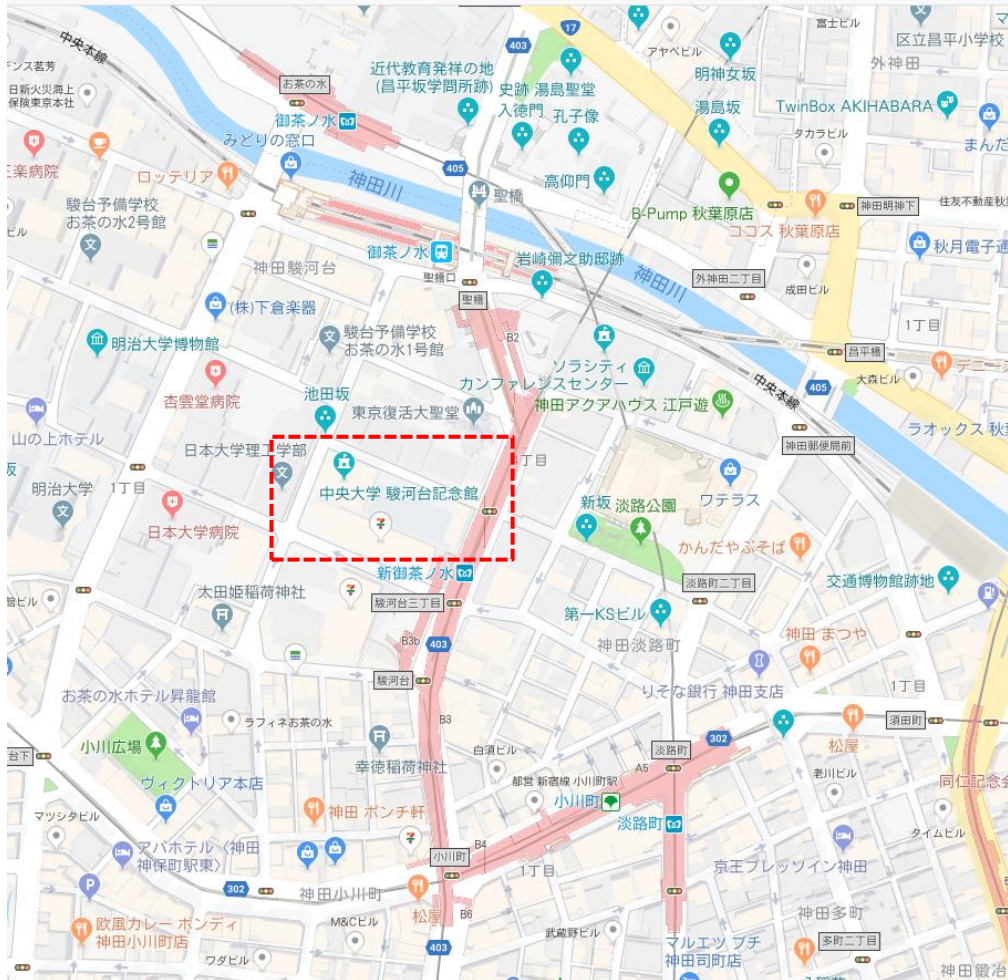

## 大人のための宅建通学講座（講習会場）のご案内

【講習会場】中央大学 駿河台記念館

〒101-8324 東京都千代田区神田駿河台 3-11-5

### 【最寄駅からのアクセス時間】

- JR 中央線・総武線「御茶ノ水駅」徒歩約 3 分
- 東京メトロ 千代田線「新御茶ノ水駅」（B1 出口）徒歩約 3 分
- 東京メトロ 丸の内線「御茶ノ水駅」徒歩約 6 分
- 都営地下鉄 新宿線「小川町駅」（B5 出口）徒歩約 9 分