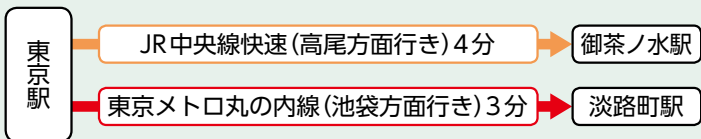

アクセス

JR 中央線・総武線	御茶ノ水駅 聖橋口徒歩5分
東京メトロ 千代田線	新御茶ノ水駅 B3出口すぐ
東京メトロ 丸の内線	淡路町駅 地下通路直結B3出口すぐ
都営地下鉄 新宿線	小川町駅 地下通路直結B3出口すぐ

《東京駅から》

働く人たちの幸せづくりのお手伝い

連合会館

公益財団法人 総評会館

〒101-0062

東京都千代田区神田駿河台3-2-11